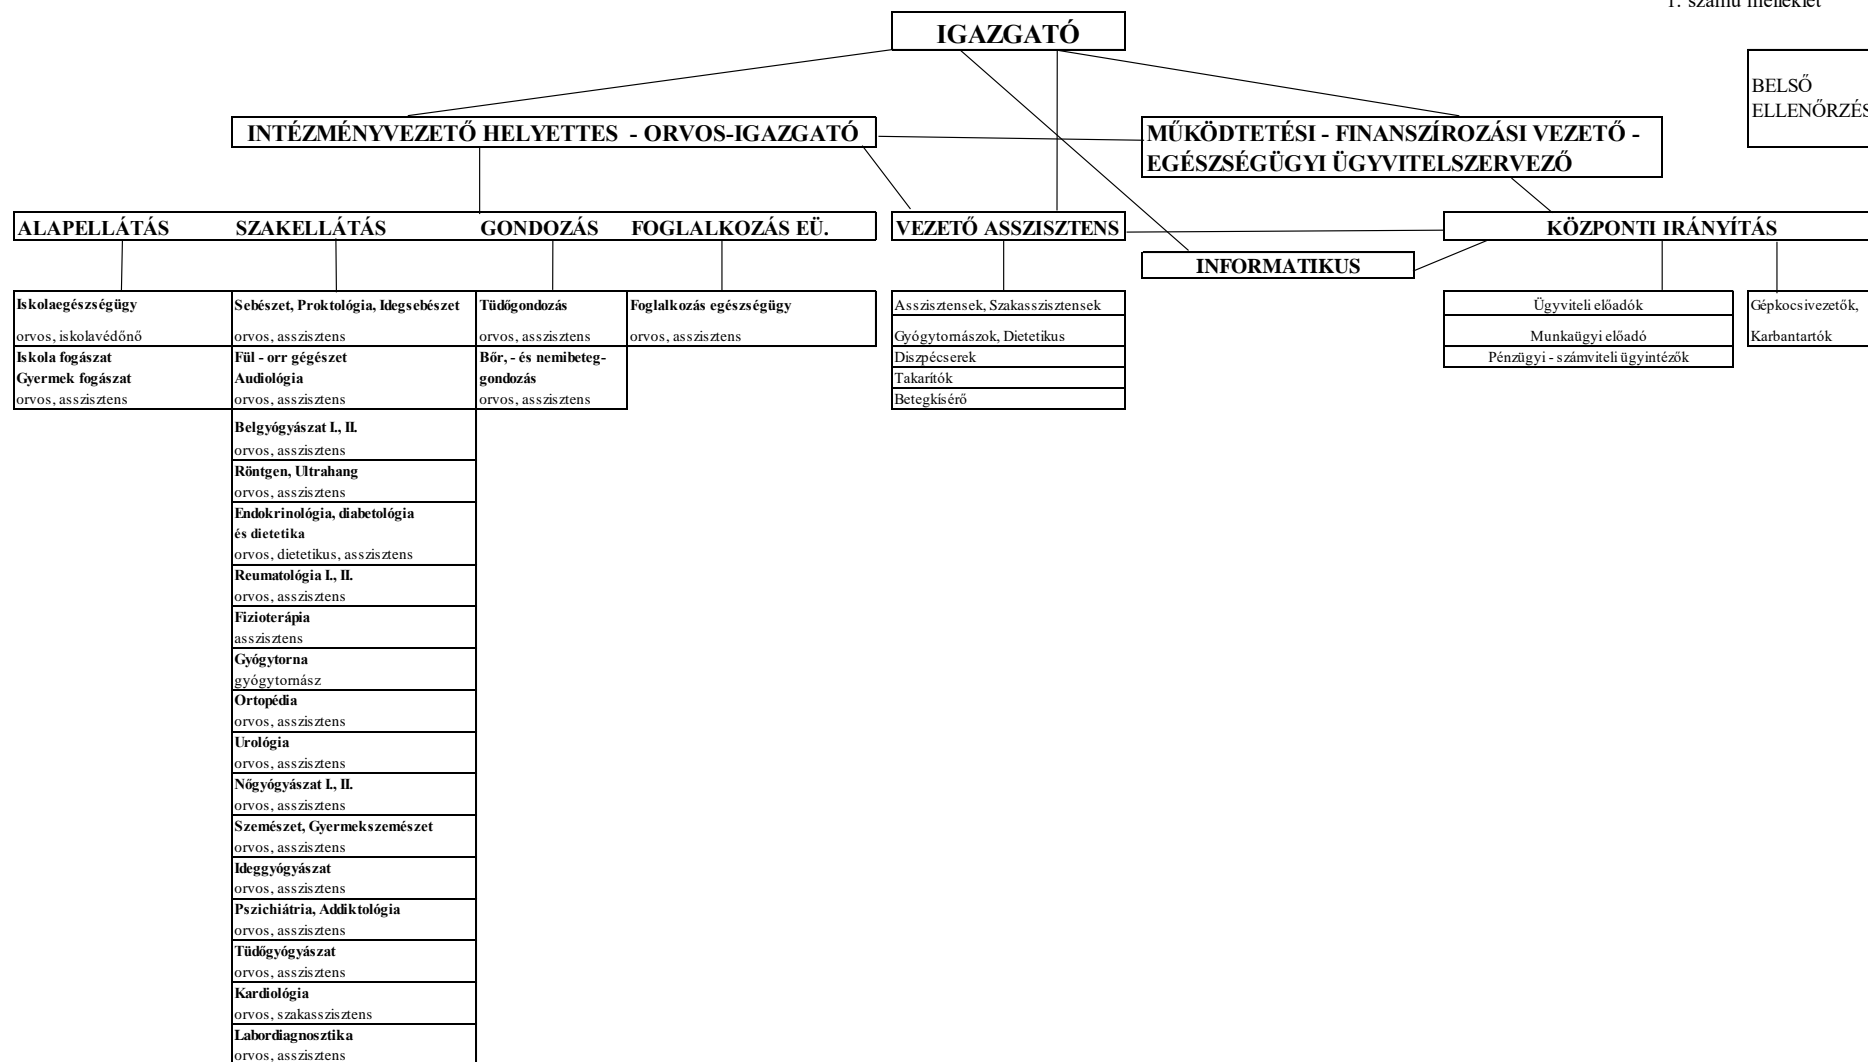

A JÁRÓBETEG - ELLÁTÓ CENTRUM SZERVEZETI ÁBRÁJA

1. számú melléklet

BELSŐ
ELLENŐRZÉS